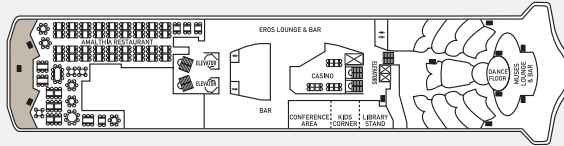

### Pont 4

Centre médical

PONT 10

PONT 9

PONT 8

PONT 7

PONT 6

PONT 5

PONT 4

PONT 3

PONT 2

Catégorie	Pont	Description	Nombre de cabines
<b>Cabines Intérieures</b>			
IB	3	2 lits bas, 3e/ 4e lits hauts, SDB avec douche	31
ID	4/5	2 lits bas, 3e/ 4e lits hauts, SDB avec douche	64
IF	6/7	2 lits bas, SDB avec douche	68
<b>Cabines Extérieures</b>			
XA	2	2 lits bas, 3e/ 4e lits hauts, SDB avec douche	17
XBO	6	2 lits bas, 3e/ 4e lits hauts, SDB avec douche (vue obstruée)	42
XB	3/5	2 lits bas, SDB avec douche	29
XD	3/4	2 lits bas, 3e/ 4e lits hauts, canapé-lit, SDB avec douche	126
XF	7	2 lits bas, canapé-lit, SDB avec douche	40
<b>Suites</b>			
SBJ Suite Junior avec Balcon	6/7	2 lits bas, canapé-lit, SDB avec douche, balcon	43
S Suite	6	2 lits bas, canapé-lit, SDB avec douche	6
SB Suite avec Balcon	7	2 lits bas, canapé-lit, SDB avec douche, balcon	8
SG Grande Suite	6	Lit double, canapé-lit, SDB avec baignoire et douche (grand balcon avec baignoire à remous privé)	2

Les plans des ponts et des cabines sont donnés à titre indicatif. La taille et la disposition des cabines peuvent varier au sein d'une même catégorie. Certaines cabines de catégorie SJ peuvent avoir une vue obstruée.