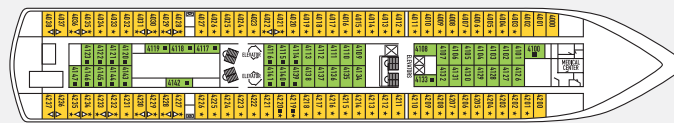

### Pont 4

Centre médical

PONT 10

PONT 9

PONT 8

PONT 7

PONT 6

PONT 5

PONT 4

PONT 3

PONT 2

Catégorie	Pont	Description	Nombre de cabines
<b>Cabines Intérieures</b>			
IB	3	2 lits bas, 3e/ 4e lits hauts, SDB avec douche	31
ID	4/5	2 lits bas, 3e/ 4e lits hauts, SDB avec douche	64
IF	6/7	2 lits bas, SDB avec douche	68
<b>Cabines Extérieures</b>			
XA	2	2 lits bas, 3e/ 4e lits hauts, SDB avec douche	17
XBO	6	2 lits bas, 3e/ 4e lits hauts, SDB avec douche (vue obstruée)	42
XB	3/5	2 lits bas, SDB avec douche	29
XD	3/4	2 lits bas, 3e/ 4e lits hauts, canapé-lit, SDB avec douche	126
XF	7	2 lits bas, canapé-lit, SDB avec douche	40
<b>Suites</b>			
SBJ Suite Junior avec Balcon	6/7	2 lits bas, canapé-lit, SDB avec douche, balcon	43
S Suite	6	2 lits bas, canapé-lit, SDB avec douche	6
SB Suite avec Balcon	7	2 lits bas, canapé-lit, SDB avec douche, balcon	8
SG Grande Suite	6	Lit double, canapé-lit, SDB avec baignoire et douche (grand balcon avec baignoire à remous privé)	2