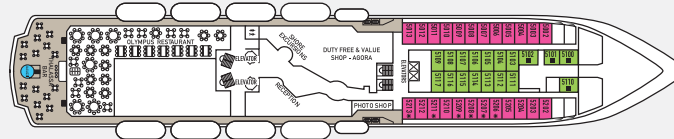

### Pont 4

Centre médical

PONT 10

PONT 9

PONT 8

PONT 7

PONT 6

PONT 5

PONT 4

PONT 3

PONT 2

Catégorie	Pont	Description	Nombre de cabines
<b>Cabines Intérieures</b>			
IB	3	2 lits bas, 3e/ 4e lits hauts, SDB avec douche	31
ID	4/5	2 lits bas, 3e/ 4e lits hauts, SDB avec douche	64
IF	6/7	2 lits bas, SDB avec douche	68
<b>Cabines Extérieures</b>			
XA	2	2 lits bas, 3e/ 4e lits hauts, SDB avec douche	17
XBO	6	2 lits bas, 3e/ 4e lits hauts, SDB avec douche (vue obstruée)	42
XB	3/5	2 lits bas, SDB avec douche	29
XD	3/4	2 lits bas, 3e/ 4e lits hauts, canapé-lit, SDB avec douche	126
XF	7	2 lits bas, canapé-lit, SDB avec douche	40
<b>Suites</b>			
SBJ Suite Junior avec Balcon	6/7	2 lits bas, canapé-lit, SDB avec douche, balcon	43
S Suite	6	2 lits bas, canapé-lit, SDB avec douche	6
SB Suite avec Balcon	7	2 lits bas, canapé-lit, SDB avec douche, balcon	8
SG Grande Suite	6	Lit double, canapé-lit, SDB avec baignoire et douche (grand balcon avec baignoire à remous privé)	2

Les plans des ponts et des cabines sont donnés à titre indicatif. La taille et la disposition des cabines peuvent varier au sein d'une même catégorie. Certaines cabines de catégorie SJ peuvent avoir une vue obstruée.