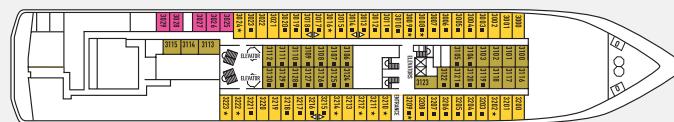

### Pont 4

Centre médical

PONT 10

PONT 9

PONT 8

PONT 7

PONT 6

PONT 5

PONT 4

PONT 3

PONT 2

Catégorie	Pont	Description	Nombre de cabines
<b>Cabines Intérieures</b>			
IB	3	2 lits bas, 3e/ 4e lits hauts, SDB avec douche	31
ID	4/5	2 lits bas, 3e/ 4e lits hauts, SDB avec douche	64
IF	6/7	2 lits bas, SDB avec douche	68
<b>Cabines Extérieures</b>			
XA	2	2 lits bas, 3e/ 4e lits hauts, SDB avec douche	17
XBO	6	2 lits bas, 3e/ 4e lits hauts, SDB avec douche (vue obstruée)	42
XB	3/5	2 lits bas, SDB avec douche	29
XD	3/4	2 lits bas, 3e/ 4e lits hauts, canapé-lit, SDB avec douche	126
XF	7	2 lits bas, canapé-lit, SDB avec douche	40
<b>Suites</b>			
SBJ Suite Junior avec Balcon	6/7	2 lits bas, canapé-lit, SDB avec douche, balcon	43
S Suite	6	2 lits bas, canapé-lit, SDB avec douche	6
SB Suite avec Balcon	7	2 lits bas, canapé-lit, SDB avec douche, balcon	8
SG Grande Suite	6	Lit double, canapé-lit, SDB avec baignoire et douche (grand balcon avec baignoire à remous privé)	2