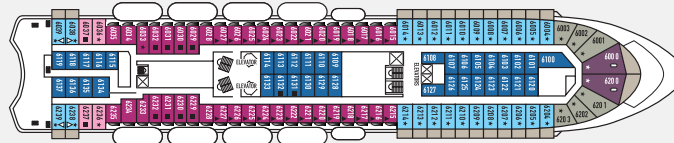

### Pont 4

Centre médical

PONT 10

PONT 9

PONT 8

PONT 7

PONT 6

PONT 5

PONT 4

PONT 3

PONT 2

Catégorie	Pont	Description	Nombre de cabines
<b>Cabines Intérieures</b>			
IB	3	2 lits bas, 3e/ 4e lits hauts, SDB avec douche	31
ID	4/5	2 lits bas, 3e/ 4e lits hauts, SDB avec douche	64
IF	6/7	2 lits bas, SDB avec douche	68
<b>Cabines Extérieures</b>			
XA	2	2 lits bas, 3e/ 4e lits hauts, SDB avec douche	17
XBO	6	2 lits bas, 3e/ 4e lits hauts, SDB avec douche (vue obstruée)	42
XB	3/5	2 lits bas, SDB avec douche	29
XD	3/4	2 lits bas, 3e/ 4e lits hauts, canapé-lit, SDB avec douche	126
XF	7	2 lits bas, canapé-lit, SDB avec douche	40
<b>Suites</b>			
SBJ Suite Junior avec Balcon	6/7	2 lits bas, canapé-lit, SDB avec douche, balcon	43
S Suite	6	2 lits bas, canapé-lit, SDB avec douche	6
SB Suite avec Balcon	7	2 lits bas, canapé-lit, SDB avec douche, balcon	8
SG Grande Suite	6	Lit double, canapé-lit, SDB avec baignoire et douche (grand balcon avec baignoire à remous privé)	2