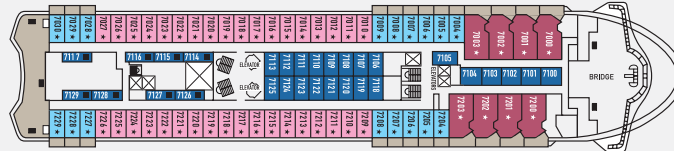

### Pont 4

Centre médical

PONT 10

PONT 9

PONT 8

PONT 7

PONT 6

PONT 5

PONT 4

PONT 3

PONT 2

Catégorie	Pont	Description	Nombre de cabines
<b>Cabines Intérieures</b>			
IB	3	2 lits bas, 3e/ 4e lits hauts, SDB avec douche	31
ID	4/5	2 lits bas, 3e/ 4e lits hauts, SDB avec douche	64
IF	6/7	2 lits bas, SDB avec douche	68
<b>Cabines Extérieures</b>			
XA	2	2 lits bas, 3e/ 4e lits hauts, SDB avec douche	17
XBO	6	2 lits bas, 3e/ 4e lits hauts, SDB avec douche (vue obstruée)	42
XB	3/5	2 lits bas, SDB avec douche	29
XD	3/4	2 lits bas, 3e/ 4e lits hauts, canapé-lit, SDB avec douche	126
XF	7	2 lits bas, canapé-lit, SDB avec douche	40
<b>Suites</b>			
SBJ Suite Junior avec Balcon	6/7	2 lits bas, canapé-lit, SDB avec douche, balcon	43
S Suite	6	2 lits bas, canapé-lit, SDB avec douche	6
SB Suite avec Balcon	7	2 lits bas, canapé-lit, SDB avec douche, balcon	8
SG Grande Suite	6	Lit double, canapé-lit, SDB avec baignoire et douche (grand balcon avec baignoire à remous privé)	2

Les plans des ponts et des cabines sont donnés à titre indicatif. La taille et la disposition des cabines peuvent varier au sein d'une même catégorie. Certaines cabines de catégorie SJ peuvent avoir une vue obstruée.